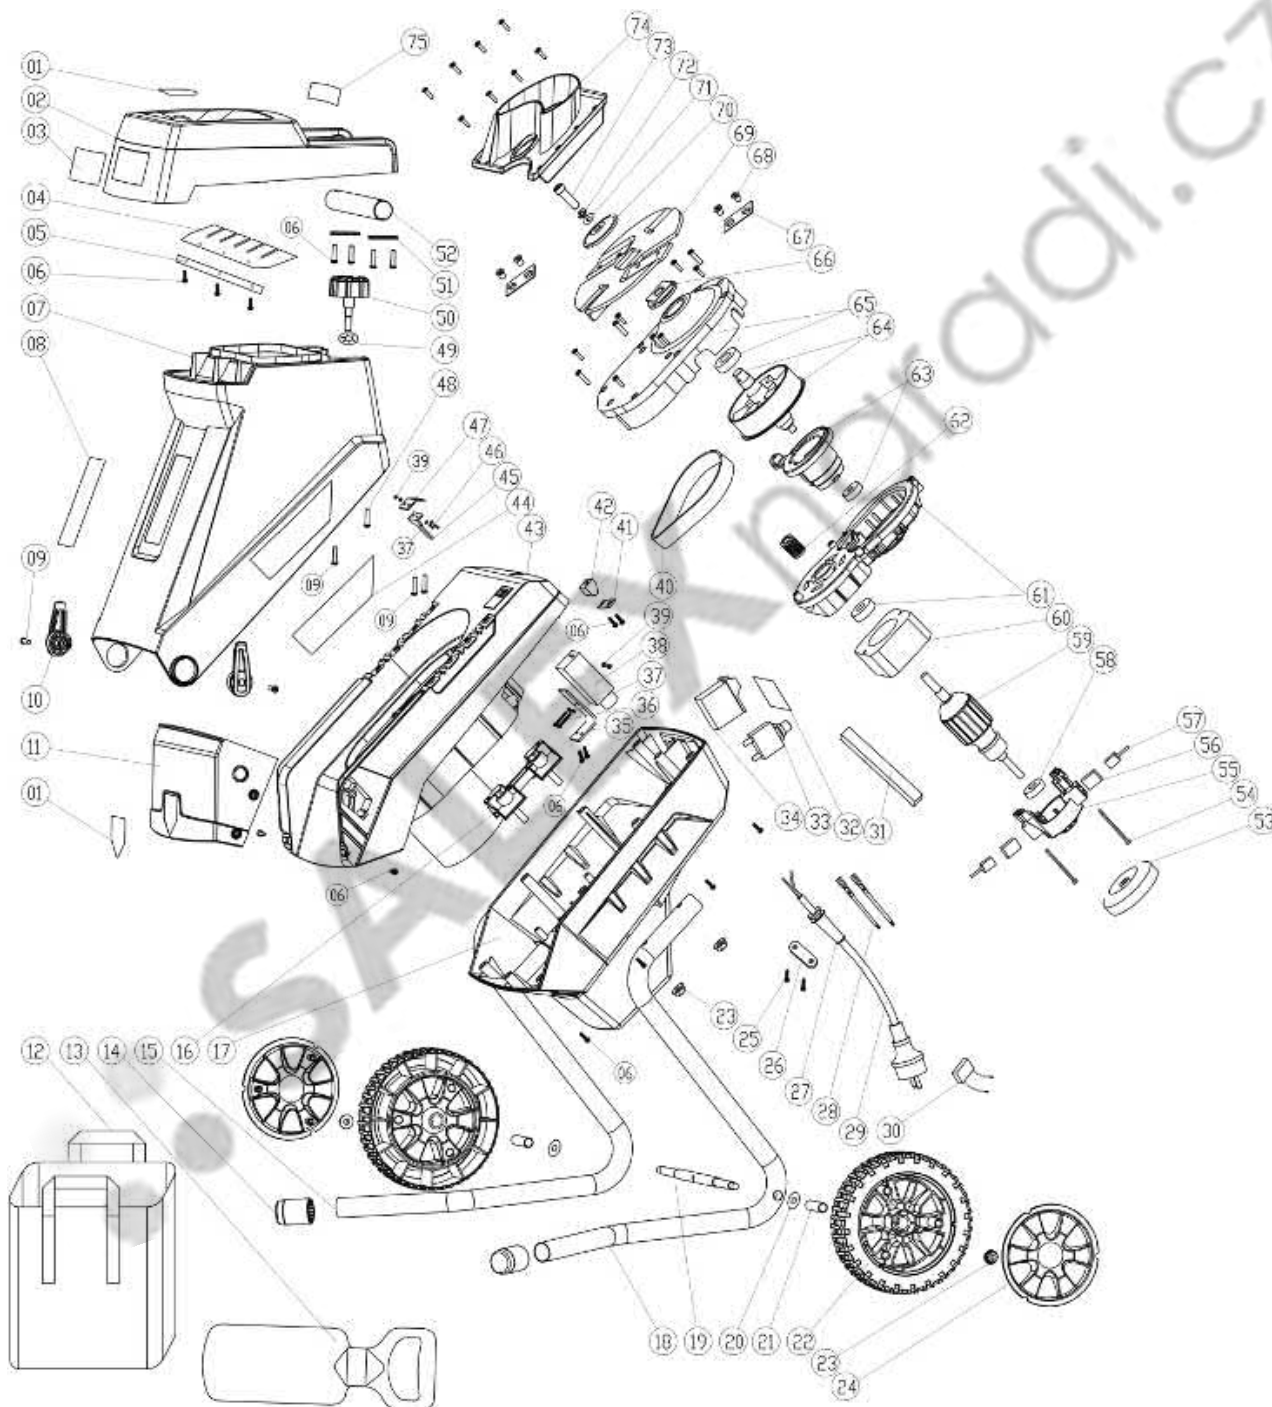

salex-naradi.cz - obchod s nářadím
ZAHRADNÍ DRTIČE ELEKTRICKÉ

5904404901

Garden Shredder GS55
 scheppach - 230-240V
 50Hz 2400W

Main products

5904404901

Spare part list

153923 - 0245 - GS55 - -

Spare	Description	additional	Item	Abb.	ConstructStatus
-------	-------------	------------	------	------	-----------------

salex-naradi.cz - obchod s nářadím
ZAHRADNÍ DRTIČE ELEKTRICKÉ

5904404901

Garden Shredder GS55
 scheppach - 230-240V
 50Hz 2400W

Main products

Spare part list

5904404901

153923 - 0245 - GS55 - -

Spare	Description	additional	Item	Abb.	ConstructStatus
3904411001	filling funnel cpl.		1-3,51,52,75	A	*
3904411002	Hand Protectio		4-6	A	*
3904411003	Pothook	1Satz=2Stück	10	A	*
3904411004	collection bag		12	A	*
3904409006	Pole		13	A	*
3904411005	Foot Pad	1Satz = 2Stück	14	A	*
3904411006	Right Supporting Tube		15	A	*
3904411007	Left Supporting Tube		18	A	*
3904411008	Connecting Pole		19	A	*
3904409018	Axle Sleeve	Ø15/10x33,5	21	A	*
3904411009	Wheel		22	A	*
3904411010	Wheel Cover	1Satz=2Stück	24	A	*
3904411011	Supply Cord		29	A	*
5912005010	capacitor part 32	0,33 µF / 400 V	30	A	*
3904411012	Electromagnetic Switch	11A	33	A	*
3904411013	Switch Frame Plate	DKLD DZ6-2 / 16A	34	A	*
3904411014	Overload Switch	DKLD 250V - 15A	38	A	*
3904411015	Belt	10PJ400 x 23,5x3,5	40	A	*
5904404001	down housing		43	A	*
3904411016	Switch Pin		45	A	*
3904411017	Retaining Ring	AM9328 Ø8	49	A	*
3904411018	Knob	M8	50	A	*
3904411019	Carbon Brush (1 Set = 2 Pieces)	(1 Satz = 2 Stück)	57	A	*
3904411020	Blade		67	A	*
3904411021	Screw for Blade Adjustment		68	A	*

salex-naradi.cz - obchod s nářadím
ZAHRADNÍ DRTIČE ELEKTRICKÉ

5904404901

Garden Shredder GS55
scheppach - 230-240V
50Hz 2400W

Main products

5904404901

Spare part list

153923 - 0245 - GS55 - -

Spare	Description	additional	Item	Abb.	ConstructStatus
3904411022	Blade Plate		69	A	*