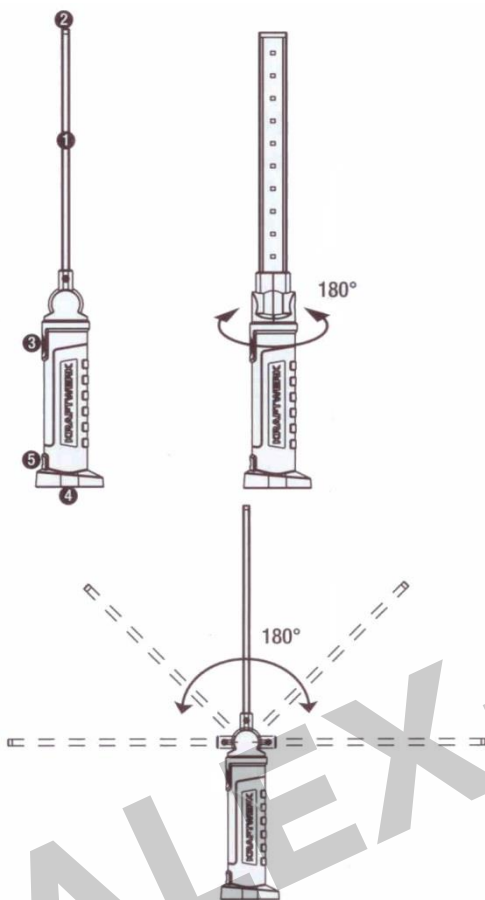

## Montážní lampa, 10 + 1 SMD LED

**KR-32018**

**Děkujeme, že jste si vybrali LED lampu KRAFTWERK.  
Před jeho použitím si prosím pozorně přečtěte návod.**

- 1. 10 SMD LED
- 2. 1 SMD LED
- 3. 3x = vypnuto
- 4.
- 5.