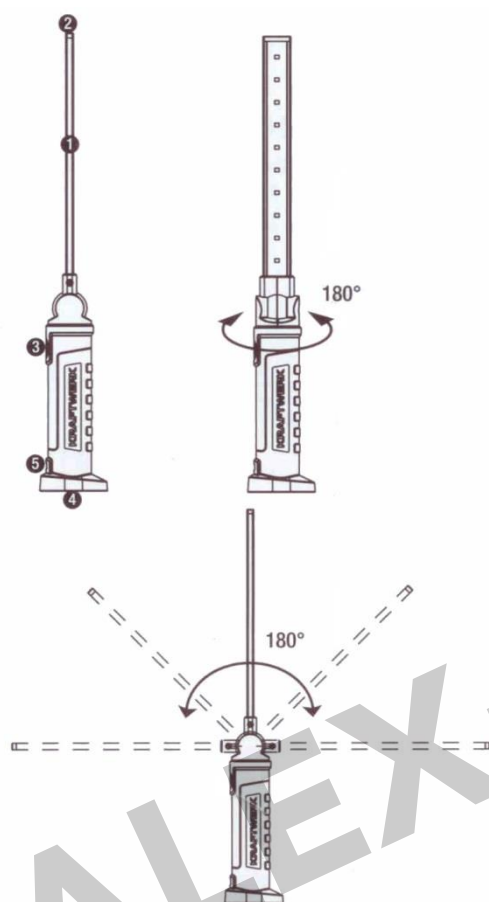

Montážní lampa, 10 + 1 SMD LED

KR-32018

**Děkujeme, že jste si vybrali LED lampu KRAFTWERK.
Před jeho použitím si prosím pozorně přečtěte návod.**

1. 10 SMD LED
2. 1 SMD LED
3. Vypínač
1x = svítí 10 SMD LED
2x = svítí 1 SMD LED
3x = vypnuto
4. Magnetická základna
5. Zdířka pro nabíjení